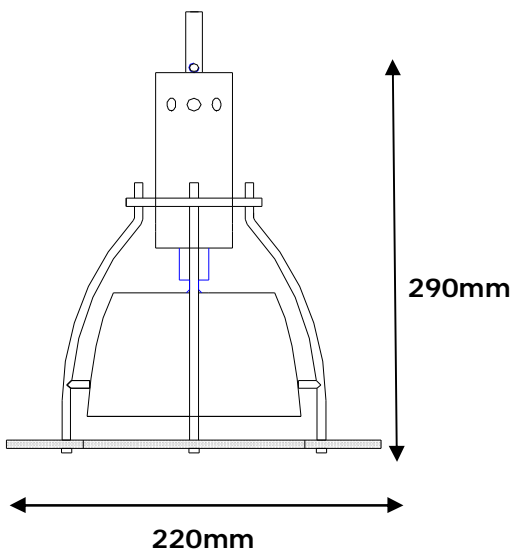

PENDELLEUCHE MODELL REFLEX P35
1-flammig

Artikel Nr.:

P3335.00

Bestückung:

1 x Hochvolt-Halogen bis 250W

Oberfläche:

Messing mattiert(.10),brüniert(.12),
poliert(22), Nickel mattiert(.14)

Elektro Wolf, Walter
St. Agathaweg 12
I- 39011 Lana