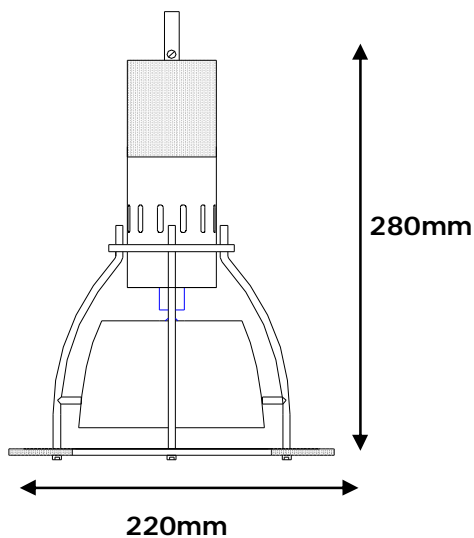

PENDELLEUCHE MODELL REFLEX P30
3-flammig

Artikel Nr.: P3330.00

Bestückung: 2 x Hochvolt-Halogen bis 25W
1 x Hochvolt-Halogen bis 250W

Oberfläche: Messing mattiert(.10),brüniert(.12),
poliert(22), Nickel mattiert(.14)