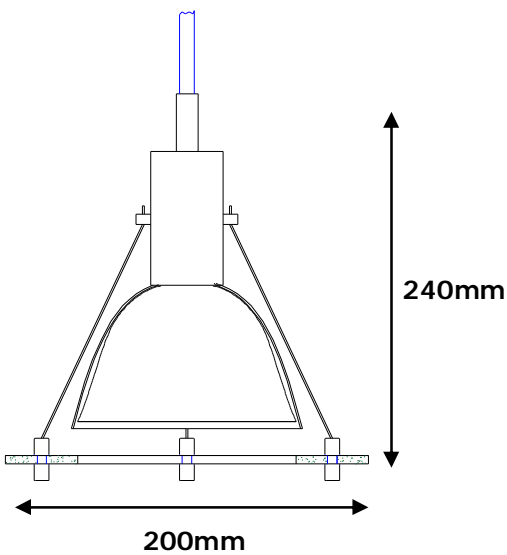

PENDELLEUCHTE MODELL REFLEX P03
1-flammig

Artikel Nr.:

P3303.00

Bestückung:

1 x Hochvolt-Halogen bis 150W

Oberfläche:

Messing mattiert(.10),brüniert(.12),
poliert(22), Nickel mattiert(.14)

Elektro Wolf, Walter
St. Agathaweg 12
I- 39011 Lana