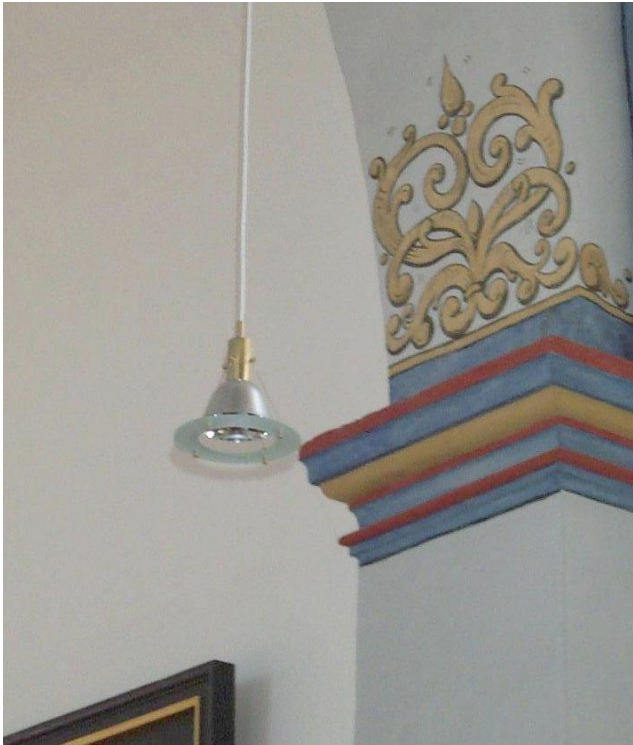

PENDELLEUCHTE MODELL REFLEX P03
1-flammig

Artikel Nr.:

P3303.00

Bestückung:

1 x Hochvolt-Halogen bis 150W

Oberfläche:

Messing mattiert(.10),brüniert(.12),
poliert(22), Nickel mattiert(.14)

Elektro Wolf, Walter
St. Agathaweg 12
I- 39011 Lana