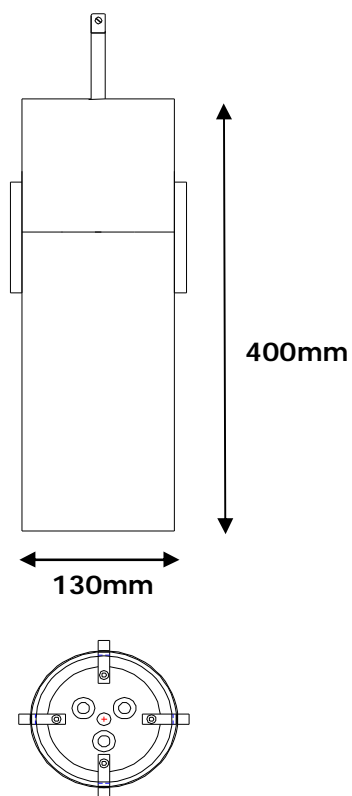

PENDELLEUCHE MODELL PHASE P04  
4-flammig

Artikel Nr.:

P3704.00

Bestückung:

3 x Hochvolt-Halogen bis 60W  
1 x Hochvolt-Halogen bis 150 W

Oberfläche:

Messing mattiert(.10),brüniert(.12),  
poliert(22), Nickel mattiert(.14)