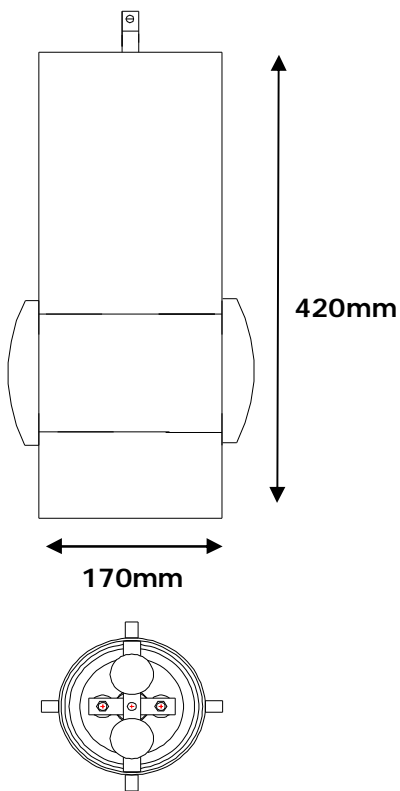

PENDELLEUCHE MODELL PHASE P03  
5-flammig

Artikel Nr.:

P3703.00

Bestückung:

2 x Hochvolt-Halogen bis 40W  
2 x Concentra R50 bis 40W  
1 x Hochvolt-Halogen bis 150 W

Oberfläche:

Messing mattiert(.10),brüniert(.12),  
poliert(22), Nickel mattiert(.14)