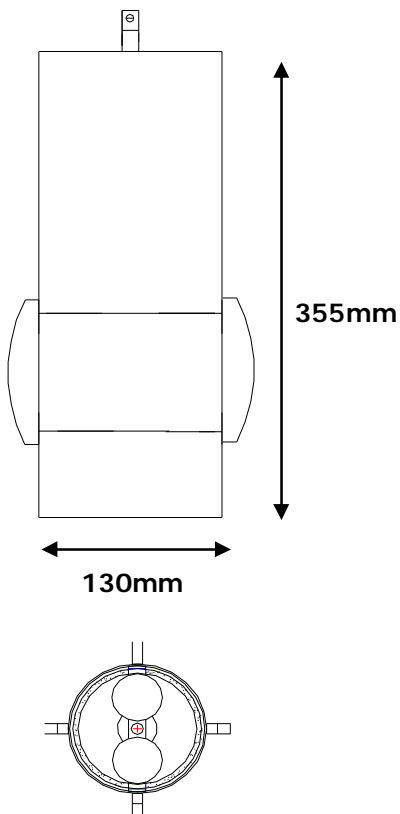

PENDELLEUCHE MODELL PHASE P01  
3-flammig

Artikel Nr.:

P3701.00

Bestückung:

2 x Concentra R50 bis 40W  
1 x Hochvolt-Halogen bis 150 W

Oberfläche:

Messing mattiert(.10),brüniert(.12),  
poliert(22), Nickel mattiert(.14)