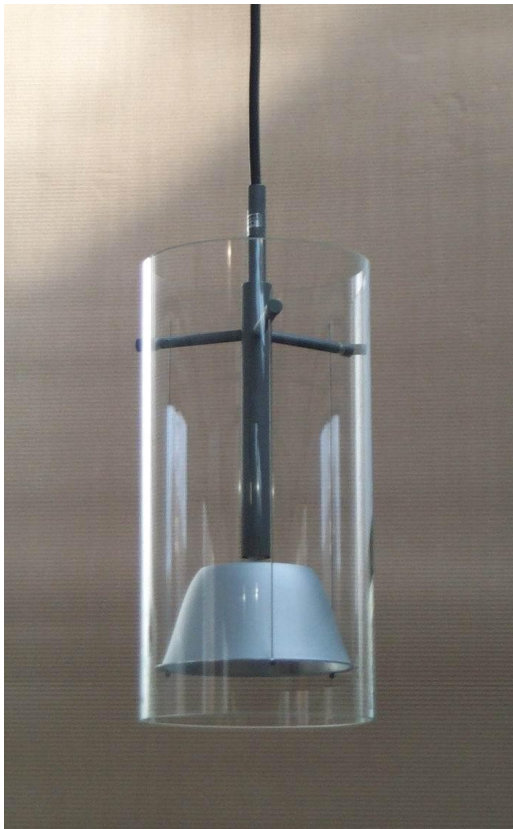

PENDELLEUCHE MODELL ALTEA P97
1-flammig

Artikel Nr.: P5647.00
 Bestückung: 1 x Hochvolt-Halogen bis 250W
 Oberfläche: Messing mattiert(.10),brüniert(.12),
 poliert(22), Nickel mattiert(.14)
 klarer Borosilicatglaszylinder