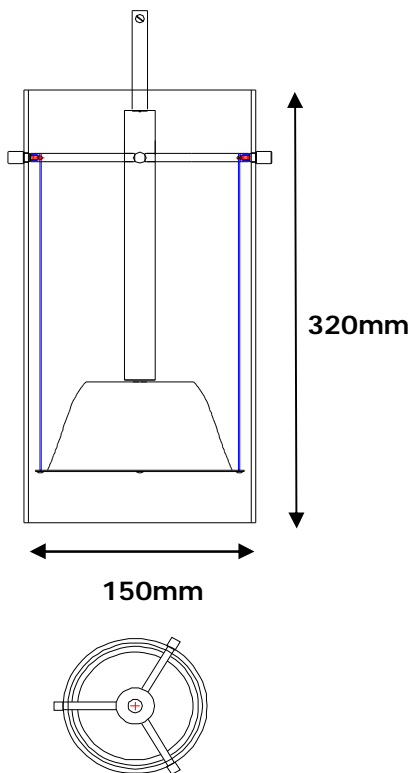

PENDELLEUCHE MODELL ALTEA P97
1-flammig

Artikel Nr.: P5647.00
 Bestückung: 1 x Hochvolt-Halogen bis 250W
 Oberfläche: Messing mattiert(.10),brüniert(.12),
 poliert(22), Nickel mattiert(.14)
 klarer Borosilicatglaszylinder