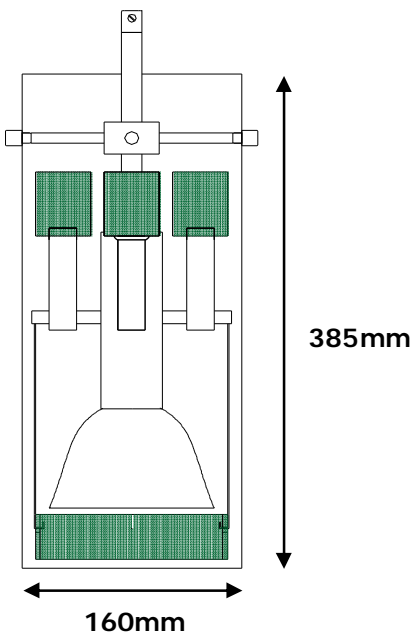

PENDELLEUCHE MODELL ALTEA P78
4-flammig

Artikel Nr.:

P5628.00

Bestückung:

3 x Hochvolt-Halogen bis 60 W
1 x Hochvolt-Halogen bis 250 W

Oberfläche:

Messing mattiert(.10),brüniert(.12),
poliert(22), Nickel mattiert(.14)
klarer Borosilicatglaszylinder